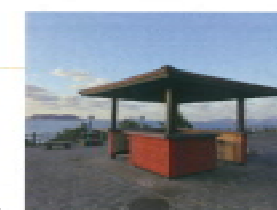

1976年静岡県浜松市生まれ
カイキョーエリアマネジメント株式会社ディレクター
有志の任意団体 ヒコハツ! 共同代表
有志の任意団体 家守+再生 TEAM FIVE STAR 共同代表
2011年景観フォトコンテスト部門、景観まちづくり活動部門において
景観賞を受賞
実証実験「TERRASESEKI」の市への企画・設計・製作・計画等の協力

株式会社SakuhanaDesign 一級建築士事務所代表取締役
松原 祐子